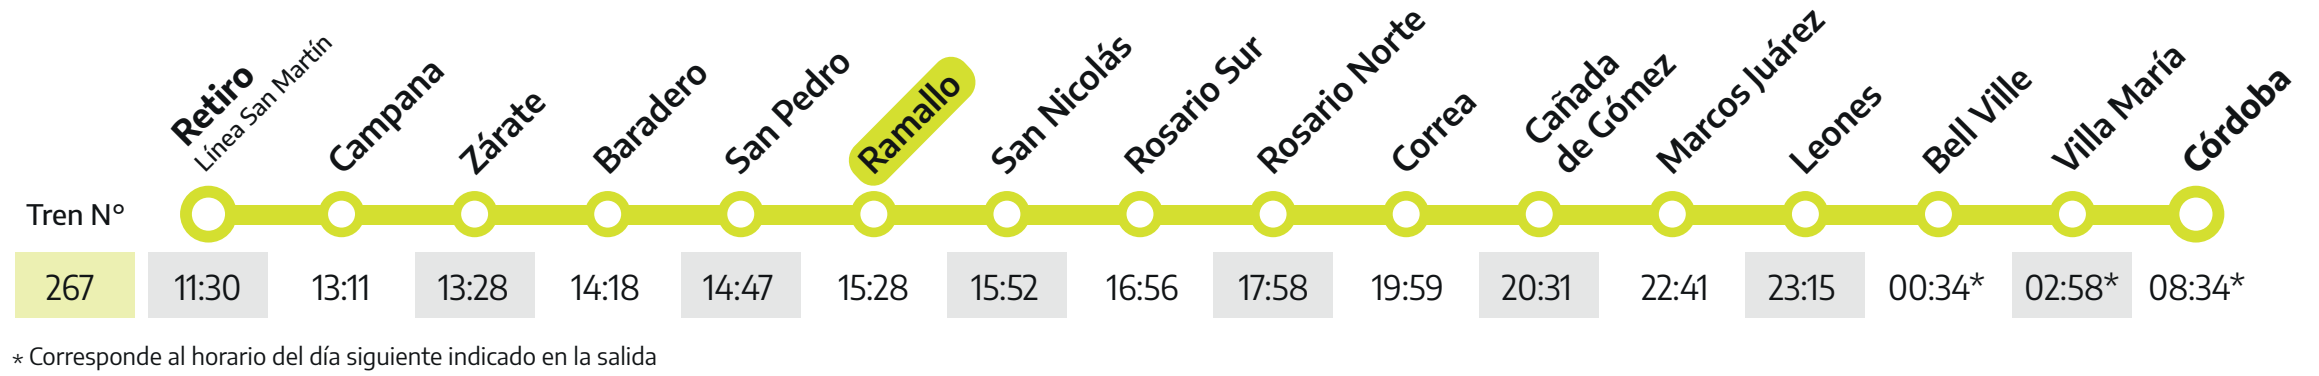

Buenos Aires Córdoba

Sólo podés viajar con el pasaje adquirido en forma anticipada.
No se realiza venta de pasajes a bordo del tren.

- Ambiente climatizado
- Seguridad y confort
- Espacios para personas con movilidad reducida
- Coche comedor
- Coche camarote

Horarios

Vigente desde el 01/06/23

NUEVA PARADA

Trenes a Córdoba

Sale jueves y domingos

Trenes a Retiro

Sale lunes y viernes

Tarifas

Primera Pullman Camarote

	Retiro	Campana	Zárate	Baradero	San Pedro	Ramallo	San Nicolás	Rosario Sur	Rosario Norte	Correa	Cañada de Gómez	Marcos Juárez	Leones	Bell Ville	Villa María
Campana	470	560	--	--	--	--	--	--	--	--	--	--	--	--	--
Zárate	530	635	--	70	90	--	--	--	--	--	--	--	--	--	--
Baradero	875	1.050	--	390	470	--	--	--	--	--	--	--	--	--	--
San Pedro	1.005	1.225	--	455	545	325	390	--	--	--	--	--	--	--	--
Ramallo	1.265	1.490	--	795	935	720	850	395	465	255	310	--	--	--	--
San Nicolás	1.415	1.710	--	930	1.115	860	1.035	515	620	255	470	135	160	--	--
Rosario Sur	1.735	2.110	--	1.255	1.510	1.185	1.435	850	1.025	715	860	455	540	190	225
Rosario Norte	1.875	2.240	--	1.375	1.660	1.315	1.585	985	1.175	850	1.025	580	685	455	545
Correa	1.875	2.240	--	1.375	1.660	1.315	1.585	985	1.175	850	1.025	750	885	515	620
Cañada de Gómez	1.875	2.240	5.085	1.375	1.660	1.315	1.585	985	1.175	850	1.025	750	885	585	705
Marcos Juárez	1.875	2.240	5.985	1.445	1.710	1.375	1.645	1.175	1.445	1.115	1.340	890	1.050	850	1.025
Leones	1.875	2.240	6.220	1.510	1.840	1.445	1.710	1.245	1.510	1.175	1.415	950	1.120	915	1.100
Bell Ville	1.980	2.370	6.730	1.645	1.980	1.585	1.840	1.445	1.780	1.315	1.585	1.250	1.475	1.050	1.255
Villa María	2.240	2.640	7.495	1.910	2.305	1.840	2.175	1.645	1.980	1.445	1.710	1.390	1.640	1.315	1.585
Córdoba	2.765	3.305	9.390	2.500	3.035	2.440	2.905	2.175	2.640	2.110	2.535	1.950	2.300	1.840	2.215