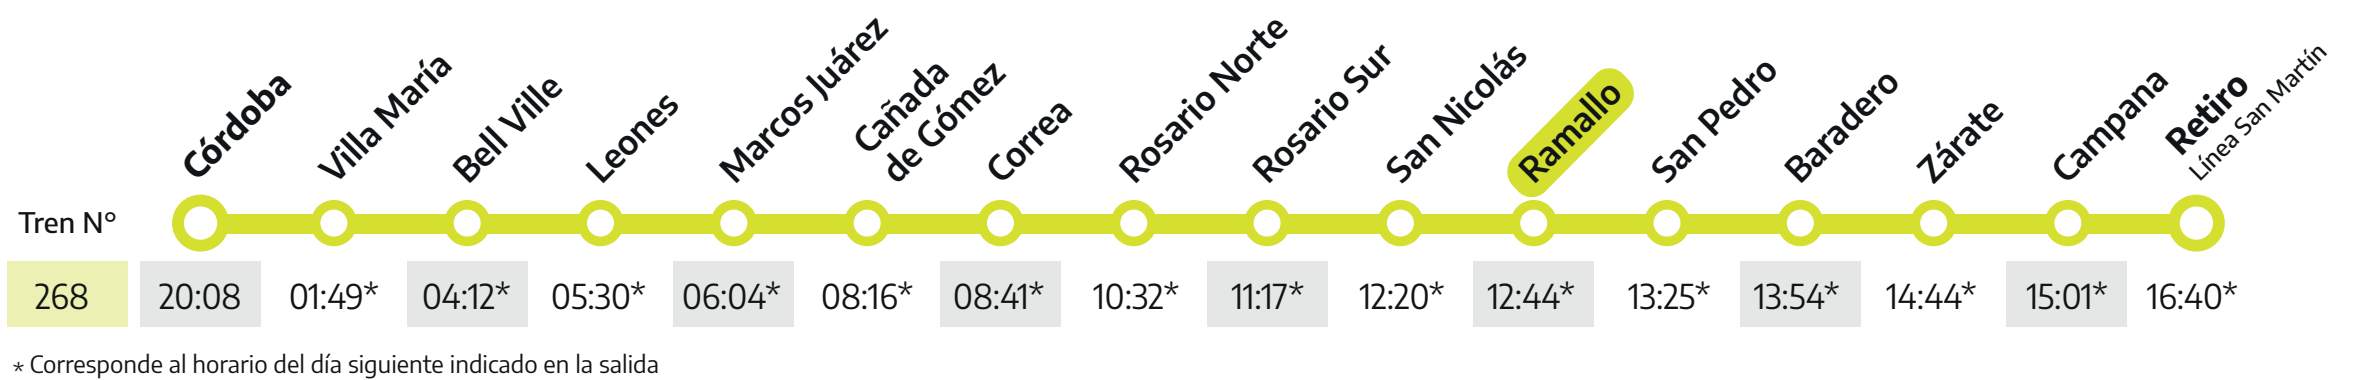

Horarios

Vigente desde el 01/06/23

NUEVA PARADA

Trenes a Córdoba

Sale jueves y domingos

Trenes a Retiro

Sale lunes y viernes

Tarifas

Primera Pullman Camarote

	Retiro	Campana	Zárate	Baradero	San Pedro	Ramallo	San Nicolás	Rosario Sur	Rosario Norte	Correa	Cañada de Gómez	Marcos Juárez	Leones	Bell Ville	Villa María
Campana	470	560	--	--	--	--	--	--	--	--	--	--	--	--	--
Zárate	530	635	--	70	90	--	--	--	--	--	--	--	--	--	--
Baradero	875	1.050	--	390	470	--	--	--	--	--	--	--	--	--	--
San Pedro	1.005	1.225	--	455	545	325	390	--	--	--	--	--	--	--	--
Ramallo	1.265	1.490	--	795	935	720	850	395	465	255	310	--	--	--	--
San Nicolás	1.415	1.710	--	930	1.115	860	1.035	515	620	255	470	135	160	--	--
Rosario Sur	1.735	2.110	--	1.255	1.510	1.185	1.435	850	1.025	715	860	455	540	190	225
Rosario Norte	1.875	2.240	--	1.375	1.660	1.315	1.585	985	1.175	850	1.025	580	685	455	545
Correa	1.875	2.240	--	1.375	1.660	1.315	1.585	985	1.175	850	1.025	750	885	515	620
Cañada de Gómez	1.875	2.240	5.085	1.375	1.660	1.315	1.585	985	1.175	850	1.025	750	885	585	705
Marcos Juárez	1.875	2.240	5.985	1.445	1.710	1.375	1.645	1.175	1.445	1.115	1.340	890	1.050	850	1.025
Leones	1.875	2.240	6.220	1.510	1.840	1.445	1.710	1.245	1.510	1.175	1.415	950	1.120	915	1.100
Bell Ville	1.980	2.370	6.730	1.645	1.980	1.585	1.840	1.445	1.780	1.315	1.585	1.250	1.475	1.050	1.255
Villa María	2.240	2.640	7.495	1.910	2.305	1.840	2.175	1.645	1.980	1.445	1.710	1.390	1.640	1.315	1.585
Córdoba	2.765	3.305	9.390	2.500	3.035	2.440	2.905	2.175	2.640	2.110	2.535	1.950	2.300	1.840	2.215